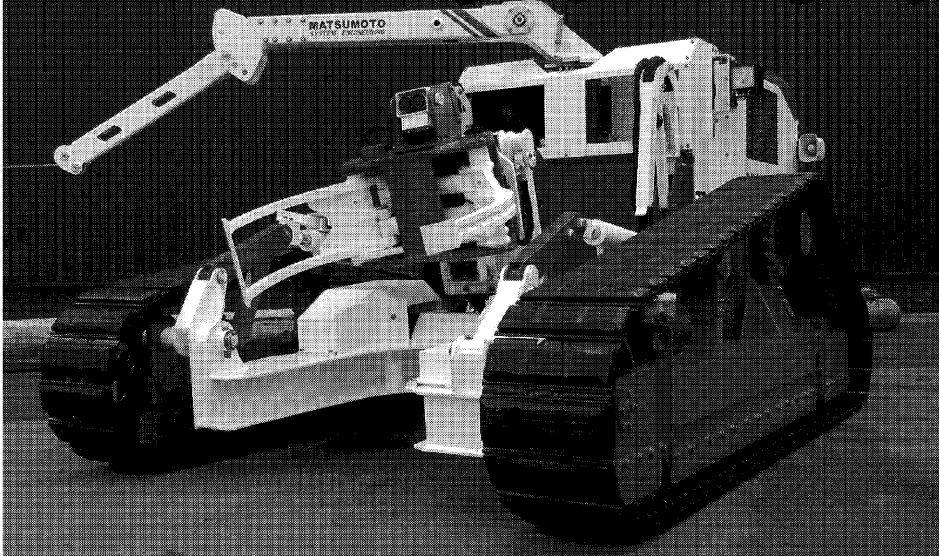

20日開幕

2024 森林・林業・環境機械展示実演会

林業機械専門のイベント「2024 森林・林業・環境機械展示実演会」が20、21の両日、福井県勝山市のスキーシャム勝山で開かれる。さまざまな林業機械が年に一度、一堂に会するイベントで、会場では実際に機械が稼働する様子を見学できる。主催は福井県と林業機械化協会。開場時間は20日が9時から16時半まで、21日は9時から15時まで。入場は無料で、事前登録も不要。同展は「令和6年度 緑と水の森林ファンド事業」の助成を受けて開催される。

大型機械を実演／自動操縦を提案

森林・林業 全に運転・操作できる環境機械展 ように進化している。実演会は毎年特に人身事故防止に努める。全国育樹祭の記念行事の一環で開催される。今年は福井県と林業機械化協会の共催となる。また、人手不足が叫ばれる林業への効率化社・団体が出展する。最新のフォワーダーやハーベスターなどの高性能林業機械や、チェンソー、刈り払い機などの林業機械が展示・実演されるほか、木材粉砕機など森林バイオマスの有効活用、環境保全に役立つ機械などが提案される。松本システムエンジニアリングやコマツ、日立建機日本などの大規模小間では、現場さながらの大型林業機械の実演を見られる。

松本システムエンジニアリング

松本システムエンジニアリングは山林の急斜面を遠隔操作で移動し立木を伐倒、搬出するロボット「シン・ラプトル」の改良新型タイプIIを完成させ、受注を始める。作業者の安全を確保し、使い勝手を向上させた。新たにスイング可変式アシストウインチを搭載した。ウインチアームが旋回することで、本体が山林を縦横無尽に走行することが可能。これによって全方位に伐倒、搬出ができる。

伐木の直径は従来機を10センチ上回る60センチに拡大した。立ち木の伐倒後の切り株は高さ約18センチに切りそろえるので走行を妨げない。従来機と同様に専用ゴーグルの立体視映像を見ながら操作できる。林業現場の労働災害減少につなげる。

シン・ラプトルII PAT. 遠隔式伐倒作業車

- ◆遠隔操作で立木を伐倒・搬出する無人作業車です。列状間伐、または皆伐に対応します。
- ◆スイング可変式アシストウインチは車体の走行とシンクロしますので、最大45度の傾斜地でも車体が滑ることなく、伐倒・搬出作業を行うことができます。
- ◆伐倒ボタンを1回押せば、あとは自動で立木を伐倒します。最大切断径は60cmです。
- ◆オペレーターは手元のコントローラーでシン・ラプトルIIを操作します。オプションの立体視映像システム装備車では、オペレーターは専用メガネを装着します。専用メガネにはカメラ視野180度範囲内で顔を向けた方向の映像が遅延なく立体的に視えるように投影されており、車体から離れた安全な場所からでも目の前で作業を行っている感覚で操作できます。