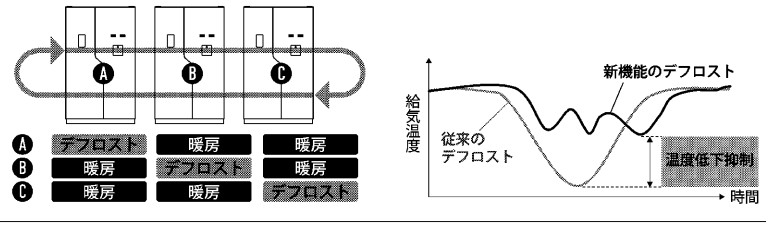

ヒートポンプ空調機シリーズ
室外機セパレート型
ヒートポンプ空調機Ⅱ
SINKOヒートポンプ

比べてください、SINKOの オーダーメイド ヒートポンプ空調機

空調も環境に配慮して 選びたい!

室外機の熱交換器構造の変更により冷媒封入量を従来機より最大で25%削減。冷媒使用量を削減することでCO₂排出量を低減し、サステナブルな社会の実現に貢献します。

デフロストによる給気温度の低下を 抑える方法はない?

冷媒系統が異なる複数の室外機同士がデフロストする(除霜運転)タイミングをコントロールします。デフロストの重なりを防止することで給気温度の低下を抑制し、安定した室温のキープに貢献します。