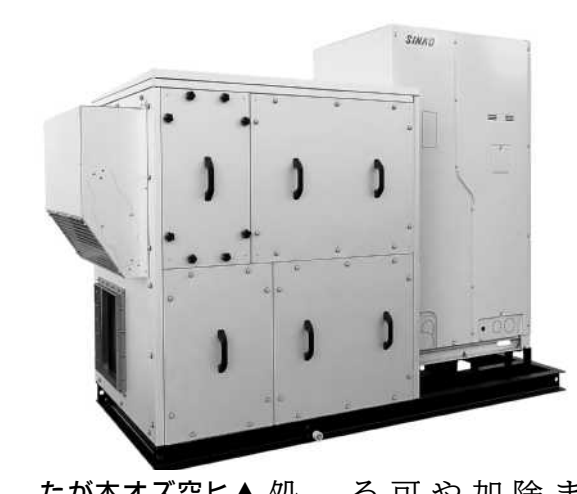

1台で空調+外気処理 快適性・メンテナンス性を両立

1台で外気処理に加え、ヒートポンプ空調機シリーズ「オウケジオー」が、空調機本体と室外機を一体化した空調機

性はもちろんのこと、ビル管理者の目線では、メンテナンス性の良さも求められる。さらに、オフィスの消費電力の中で最も大きい割合を占める空調。二酸化炭素(CO₂)排出削減の観点からも、空調設備の見直しに有効な手段となっている。

テレワークやウェブ会議、オンライン研修などオフィス環境の多様化が加速している。デジタルデータ量の大きいコンテンツを利用する機会が増え、社内ネットワークのトラフィックは急増。新たな懸念として、トラフィックの純化が問題視されている。