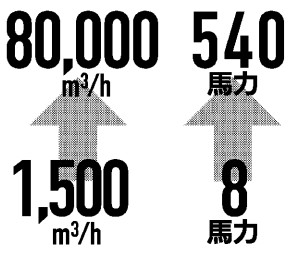

空気をデザインする会社 SINKO

汎用品では希望にぴったりの 機器が見つからない!

空調機は最大80,000m³/h。室外機は全24種類を組み合わせて、540馬力まで対応。豊富なラインアップを活かして、高静圧対応、大容量加湿器、全熱交換器、再熱ヒーターなどの組み合わせが可能です。お客様の希望に「ぴったり」合う機器がきっと見つかります。

空きスペースに ちょうど いいサイズってないの?

外形は10mm単位で設計できるため、空きスペースにジャストサイズで設置可能。省スペース化に貢献します。