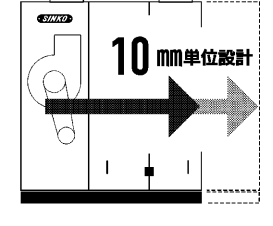

空気をデザインする会社 SINKO

汎用品では希望にぴったりの 機器が見つからない!

空調機は最大80,000m³/h。室外機は全24種類を組み合わせて、540馬力まで対応。豊富なラインアップを活かして、高静圧対応、大容量加湿器、全熱交換器、再熱ヒーターなどの組み合わせが可能です。お客様の希望に「ぴったり」合う機器がきっと見つかります。

空きスペースに ちょうど いいサイズってないの?

外形は10mm単位で設計できるため、空きスペースにジャストサイズで設置可能。省スペース化に貢献します。